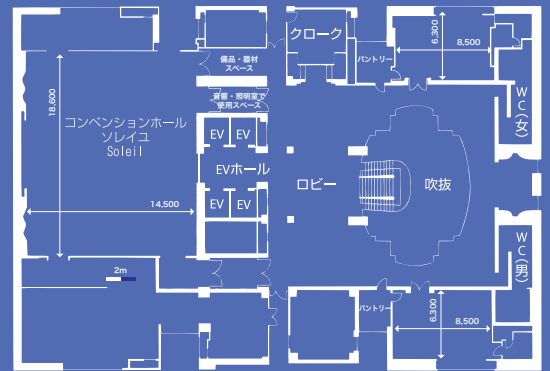

ノボテル札幌 5周年記念

大感謝祭

展示会

TENJIKAI PLAN

平成22年5月1日～11月30日まで

御社の新商品の発表会・新規セールス先の開拓・既存顧客への営業強化等に、
お役に立てるよう、ノボテル札幌では皆様のお手伝いをさせていただきます。
企業PR、商品ブランドの確立に是非お役立て下さいませ。

2F 「平面図」

「ソレイユ」面積/291区 (88坪) 天井高/3.4m 備品設備/音響設備完備

3F 「平面図」

「ルミエール」面積/220区 (66坪) 天井高/2.4m 備品設備/音響設備完備

4F 「マーブルスクエア」

「マーブルスクエア」面積/180区 (54坪) 天井高/2.4m 備品設備/音響設備完備