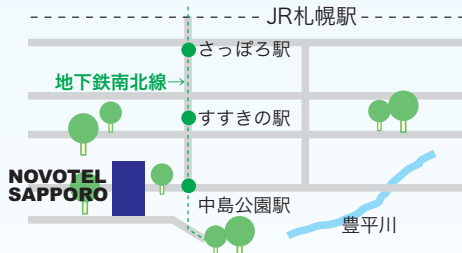

1日1組
限定

駐車場
無料

ノボテル5周年記念
今だけのピックチャンス！

150,000円(消費税・サービス料込)

音響・照明・プロジェクター設備を備えた会場。フレキシブルに
変更できるレイアウトが魅力の展示会プランです。

Convention Hall "SOLEIL"

コンベンションホール ソレイユ

ファンクションルーム「ルミエール」

パーティースペース「マーブルスクエア」

- ・搬入／搬出料込
- ・会場：ソレイユ／ルミエール／マーブルスクエアよりお選びいただけます。
- ・飲み物／備品／器材／電気工事費等別料金頂戴致します。尚、電気工事をご相談承ります。(有料)

地下鉄南北線
中島公園駅より徒歩3分

札幌駅よ車で15分

札幌駅北口とノボテル札幌を結ぶ
便利な無料循環シャトルバス
運行中

ノボテル札幌 問い合わせ先：宴会セールス宛
〒064-8561 札幌市中央区南10条西6丁目1-21
(011)561-1000(代表)
URL: www.novotelsapporo.com
E-mail: info@novotelsapporo.com

ノボテル札幌 5周年記念

大感謝祭

展示会

TENJIKAI PLAN

平成22年5月1日～11月30日まで

御社の新商品の発表会・新規セールス先の開拓・既存顧客への営業強化等に、
お役に立てるよう、ノボテル札幌では皆様のお手伝いをさせていただきます。
企業PR、商品ブランドの確立に是非お役立て下さいませ。

2F 「平面図」

「ソレイユ」面積/291区 (88坪) 天井高/3.4m 備品設備/音響設備完備