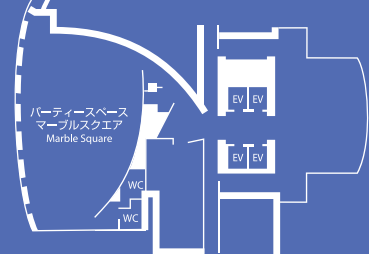

ノボテル札幌 5周年記念

大感謝祭

展示会

TENJIKAI PLAN

平成22年5月1日～11月30日まで

御社の新商品の発表会・新規セールス先の開拓・既存顧客への営業強化等に、
お役に立てるよう、ノボテル札幌では皆様のお手伝いをさせていただきます。
企業PR、商品ブランドの確立に是非お役立て下さいませ。

2F 「平面図」

「ソレイユ」面積/291区 (88坪) 天井高/3.4m 備品設備/音響設備完備

3F 「平面図」

「ルミエール」面積/220区 (66坪) 天井高/2.4m 備品設備/音響設備完備

4F 「マーブルスクエア」

「マーブルスクエア」面積/180区 (54坪) 天井高/2.4m 備品設備/音響設備完備