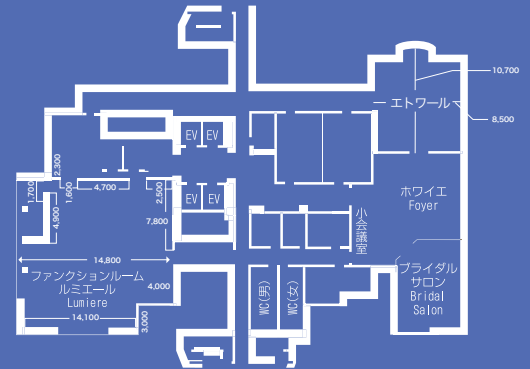

ノボテル札幌 5周年記念

大感謝祭

展示会

TENJIKAI PLAN

平成22年5月1日～11月30日まで

御社の新商品の発表会・新規セールス先の開拓・既存顧客への営業強化等に、
お役に立てるよう、ノボテル札幌では皆様のお手伝いをさせていただきます。
企業PR、商品ブランドの確立に是非お役立て下さいませ。

2F 「平面図」

「ソレイユ」面積/291区 (88坪) 天井高/3.4m 備品設備/音響設備完備

3F 「平面図」

「ルミエール」面積/220区 (66坪) 天井高/2.4m 備品設備/音響設備完備

4F 「マーブルスクエア」

「マーブルスクエア」面積/180区 (54坪) 天井高/2.4m 備品設備/音響設備完備