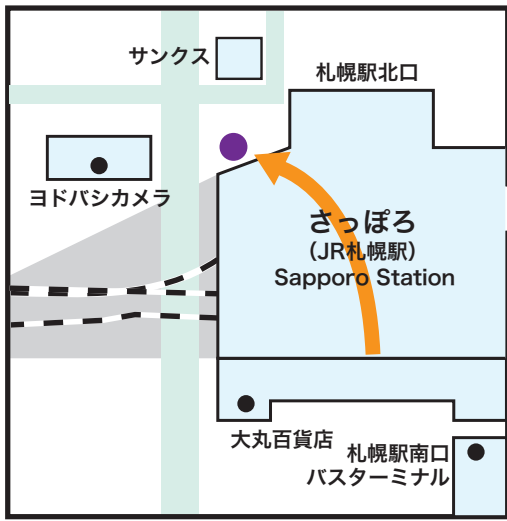

バス乗降場所案内図

Bus Stop

札幌駅北口 (ニッポンレンタカー前)
Sapporo Station The north exit

大通公園西3丁目中央
Odori Park W3 Center

すすきの(南5西3ローソン)
Susukino(S5 W3 Lawson)

ノホテル札幌の
ブルーのバスと
ルネッサンス
サッポロホテルの
えんじ色のバスが
目印です！