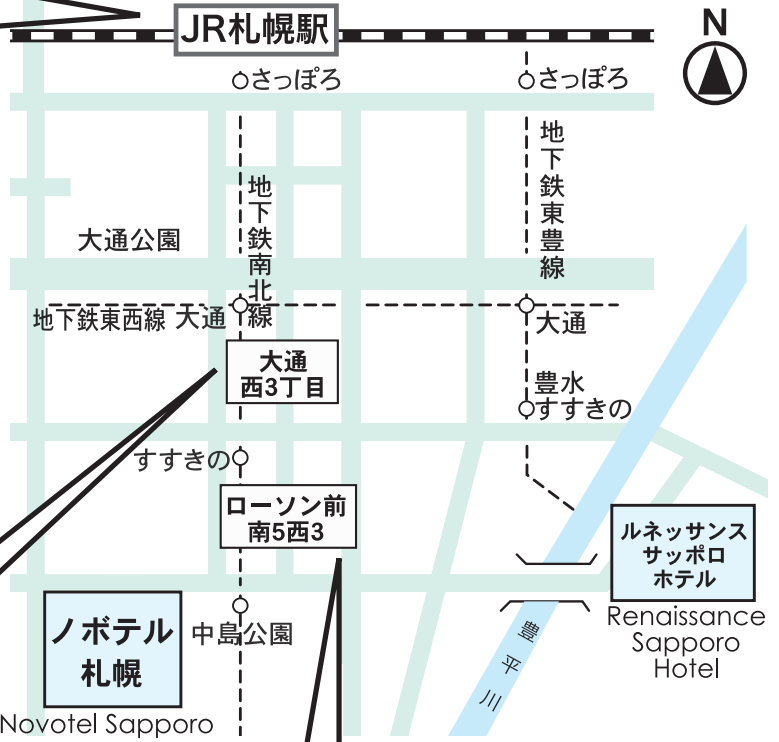

バス乗降場所案内図

Bus Stop

札幌駅北口 (ニッポンレンタカー前)
Sapporo Station The north exit

大通公園西3丁目中央
Odori Park W3 Center

すすきの(南5西3ローソン)
Susukino(S5 W3 Lawson)

ノホテル札幌の
ブルーのバスと
ルネッサンス
サッポロホテルの
えんじ色のバスが
目印です！