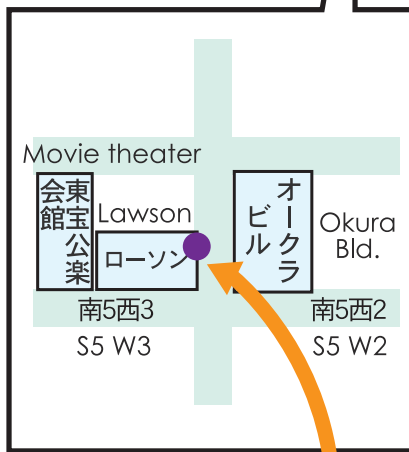

バス乗降場所案内図

Bus Stop

札幌駅北口 (ニッポンレンタカー前)
Sapporo Station The north exit

大通公園西3丁目中央
Odori Park W3 Center

すすきの(南5西3ローソン)
Susukino(S5 W3 Lawson)

ノホテル札幌の
ブルーのバスと
ルネッサンス
サッポロホテルの
えんじ色のバスが
目印です！