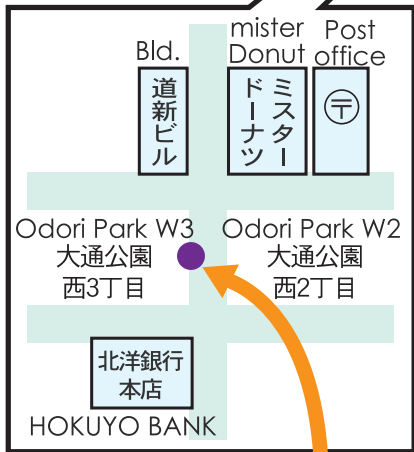

バス乗降場所案内図

Bus Stop

札幌駅北口 (ニッポンレンタカー前)
Sapporo Station The north exit

大通公園西3丁目中央
Odori Park W3 Center

すすきの(南5西3ローソン)
Susukino(S5 W3 Lawson)

ノホテル札幌の
ブルーのバスと
ルネッサンス
サッポロホテルの
えんじ色のバスが
目印です！